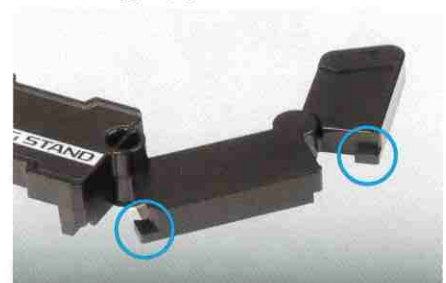

ストッパー付

不意に開いたり折りたたまれることを防ぐストッパー付です。