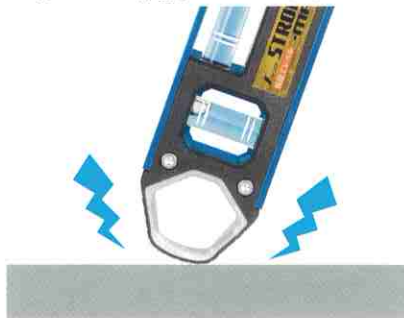

頑強フック

アルミ+エラストマー樹脂製で、落としても壊れにくい頑強なフックです。