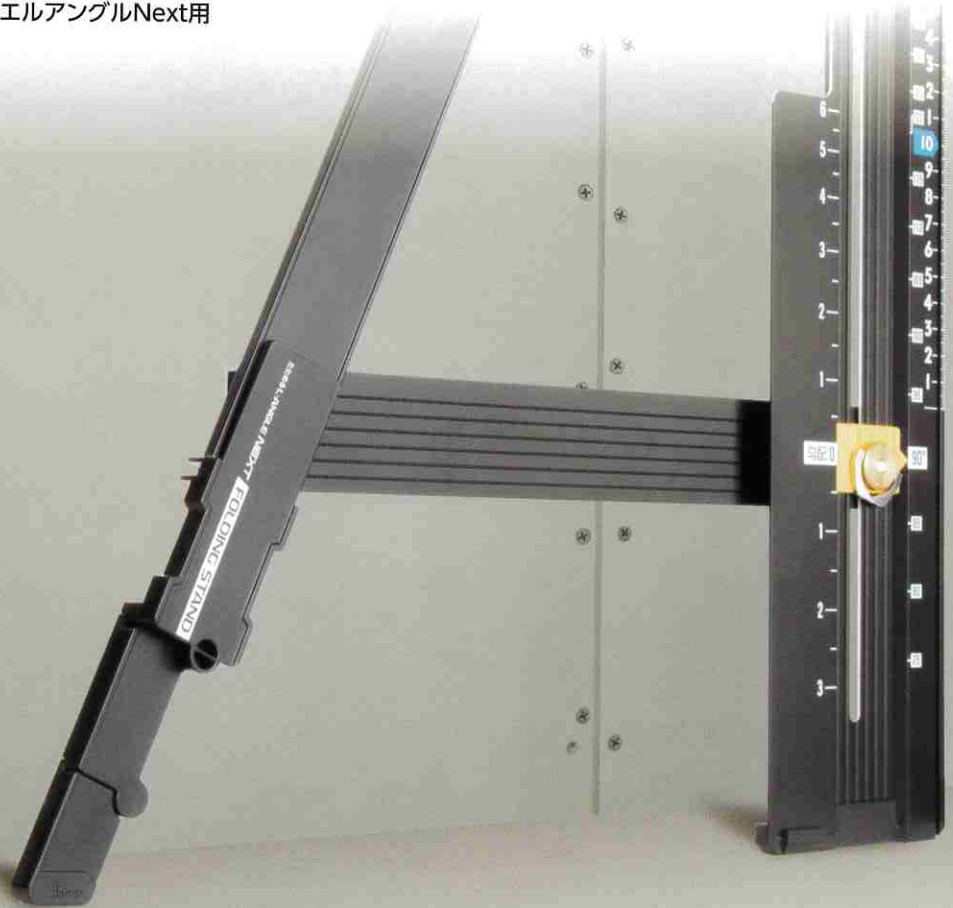

スタンドパーツ たためるエルアングルNext用

折りたたんだ状態

開いた状態

画像はイメージです。

垂直に立てかけられる

たためるエルアングルNextに取り付けることで、開いた状態で立てかけられます。

折りたたんでコンパクト

折りたたむことで、電気丸ノコ使用時に邪魔になりません。