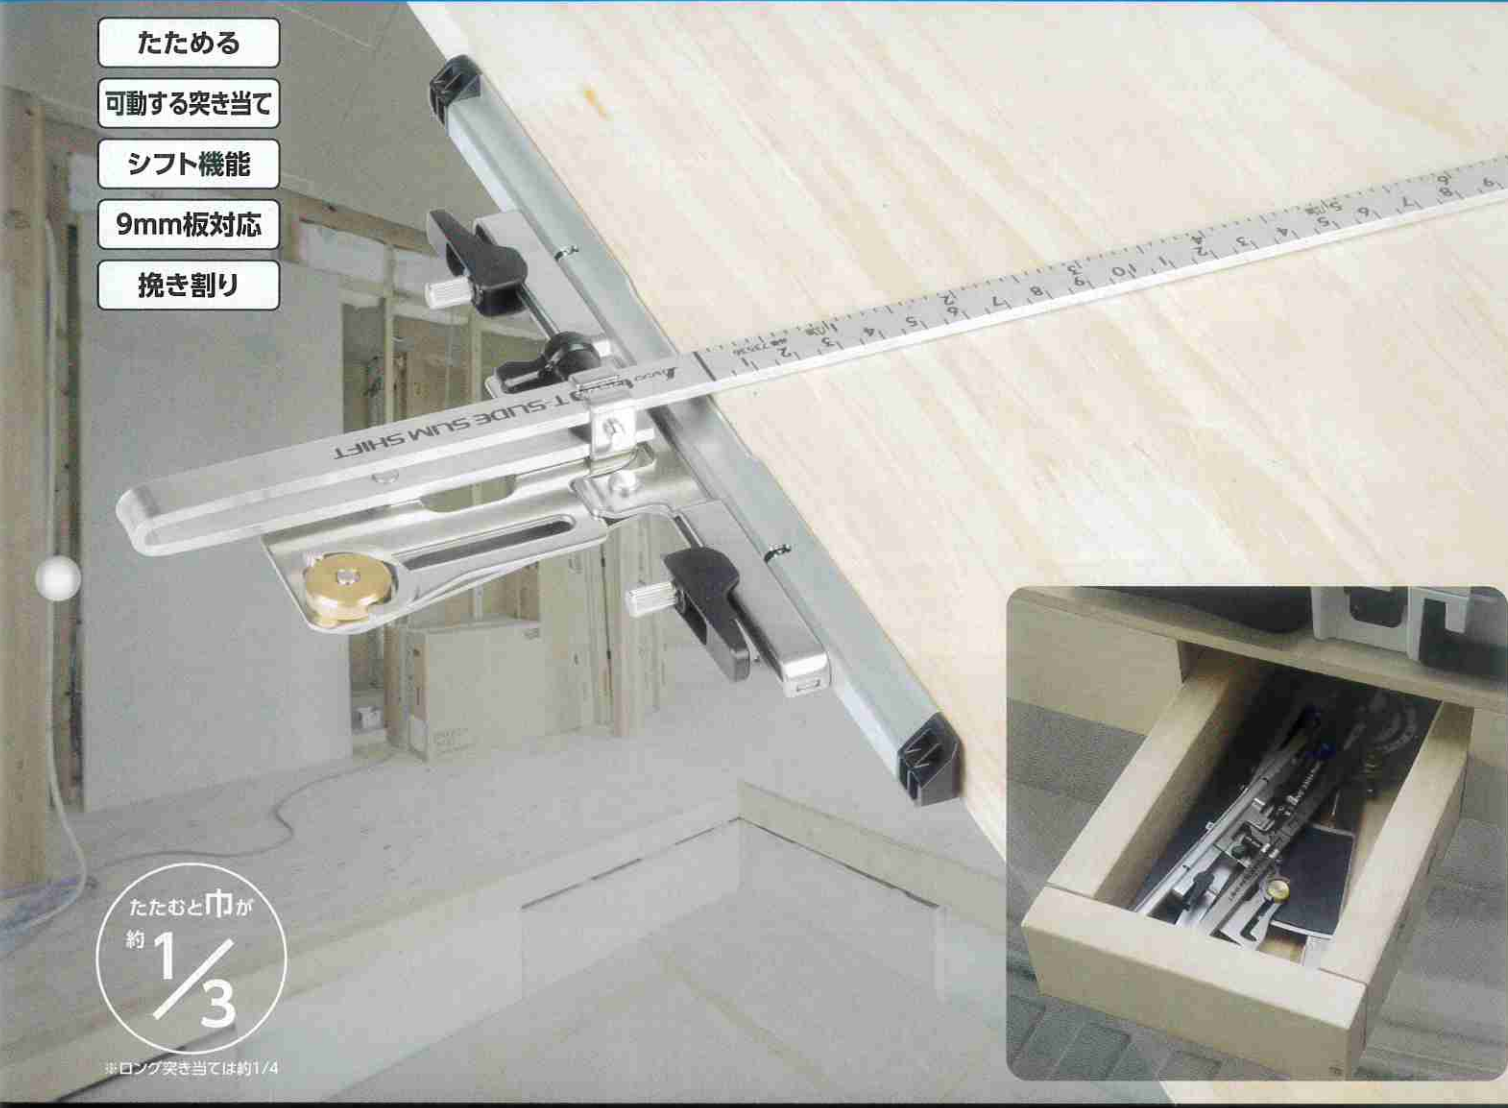

新発売
2月3日

3×6板の勾配切りが1発でできる ロングサイズの1.2m

丸ノコガイド定規 たためるエルアングル Next 1.2m 角度切断機能付

- たためる
- 直角度:1,100mm
  につき1.1mm以下
- 直角切り
- 角度切り
  75~135°
- 勾配切り
  (返し勾配)
  左3寸/右10寸

たたむと巾が
約 $\frac{1}{3}$

好評
発売中

狭い場所にも コンパクトに収納

丸ノコガイド定規 たためるTスライド スリムシフト 併用目盛/ロング突き当て 併用目盛

- たためる
- 可動する突き当て
- シフト機能
- 9mm板対応
- 挽き割り

たたむと巾が
約 $\frac{1}{3}$

*ロング突き当ては約1/4

ロングサイズ

3×6板の勾配切り*が1発でできます。

*6寸勾配まで

たためる+高精度

コンパクトさと高精度を両立しました。

長尺ケース(別売)に
収納できます。

たためる

横幅が約1/3になるので、保管や運搬に便利です。

長尺ケース(別売)に
収納できます。

突き当てがシフト

薄板切りと細切りの両シーンで使えます。

薄板が突き当てにピッタリ当たります。

電気丸ノコのベースがスムーズに入ります。

品番	品名	標準小売価格	本体サイズ/製品質量	JANコード	入数
73121	45cm 角度切断機能付	10,500円(税別)	687×346×73mm/910g (たたんだ時 巾100mm)	4 960910 731219	2
73122	60cm 角度切断機能付	11,500円(税別)	817×346×73mm/1,000g (たたんだ時 巾100mm)	4 960910 731226	2
73123	1m 角度切断機能付	13,000円(税別)	1,217×345×73mm/1,280g (たたんだ時 巾100mm)	4 960910 731233	2
73127	1.2m 角度切断機能付 NEW!	15,000円(税別)	1,417×345×73mm/1,450g (たたんだ時 巾100mm)	4 960910 731271	2

1. 仕様(1.2m)
2. ●直角度 1,100mmにつき1.1mm以下
   - ●目盛 1.2m
   - ●羊のサイズ 1,417×100×7mm
   - ●角度調整範囲 75~135°
   - ●寸勾配調整範囲 左3寸勾配/右10寸勾配(返し勾配)
   - ●突き当て高さ 15mm

パッケージ
ビニールケース
1,455×135×75mm

ラインアップ

73121 73122 73123 73127

画像はイメージです。

品番	C.D.	品名	標準小売価格	本体サイズ/製品質量	入数
73534	7	15cm 併用目盛	6,500円(税別)	325×275×20mm/288g (たたんだ時 巾89mm)	6
73535	4	30cm 併用目盛	6,800円(税別)	460×275×20mm/325g (たたんだ時 巾89mm)	6
73536	1	45cm 併用目盛	7,200円(税別)	610×275×20mm/364g (たたんだ時 巾89mm)	6
73537	8	60cm 併用目盛	7,500円(税別)	760×275×20mm/408g (たたんだ時 巾89mm)	6
73538	5	90cm 併用目盛	8,000円(税別)	1,060×275×20mm/489g (たたんだ時 巾89mm)	6
73595	8	30cm ロング突き当て	7,080円(税別)	460×375×20mm/340g (たたんだ時 巾89mm)	6
73596	5	45cm ロング突き当て	7,480円(税別)	610×375×20mm/379g (たたんだ時 巾89mm)	6
73597	2	60cm ロング突き当て	7,780円(税別)	760×375×20mm/423g (たたんだ時 巾89mm)	6