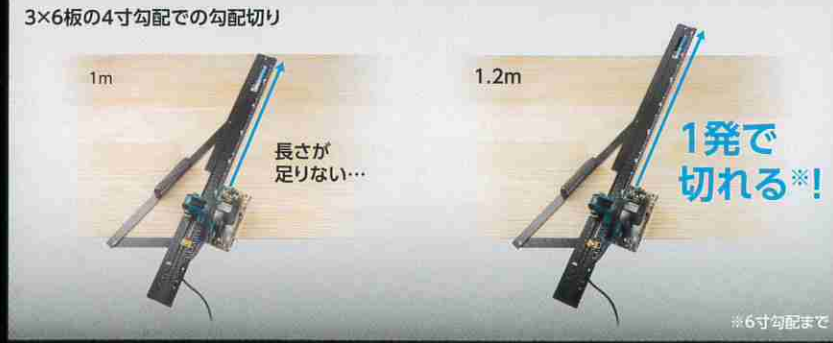

ロングサイズ

3×6板の勾配切り*が1発でできます。

*6寸勾配まで