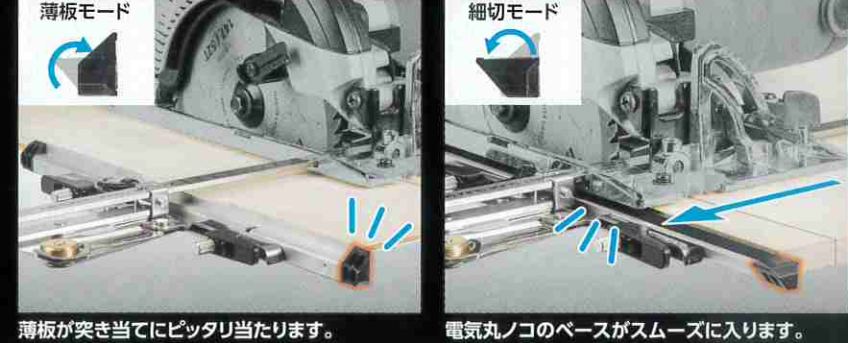

## たためる

横幅が約1/3になるので、保管や運搬に便利です。

長尺ケース(別売)に  
収納できます。

## 突き当てがシフト

薄板切りと細切りの両シーンで使えます。

薄板が突き当てにピッタリ当たります。

電気丸ノコのベースがスムーズに入ります。

品番	品名	標準小売価格	本体サイズ/製品質量	JANコード	入数
73121	45cm 角度切断機能付	10,500円(税別)	687×346×73mm/910g (たたんだ時 巾100mm)	4 960910 731219	2
73122	60cm 角度切断機能付	11,500円(税別)	817×346×73mm/1,000g (たたんだ時 巾100mm)	4 960910 731226	2
73123	1m 角度切断機能付	13,000円(税別)	1,217×345×73mm/1,280g (たたんだ時 巾100mm)	4 960910 731233	2
73127	1.2m 角度切断機能付 <b>NEW!</b>	15,000円(税別)	1,417×345×73mm/1,450g (たたんだ時 巾100mm)	4 960910 731271	2