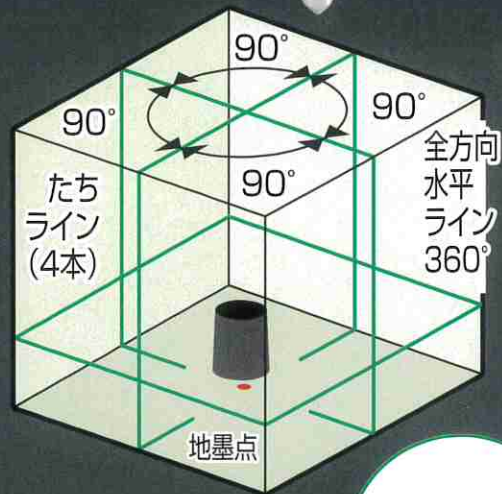

耐衝撃ゴムカバーデザイン採用

振動の多い現場に強い電子整準方式

電子整準方式	ジンバル方式
ピタリ!! ラインが安定	↓ 揺れ ↑

■ 2WAY電源
リチウムイオン充電機(LTB-5)はUSBでも充電できます。

リチウムイオン充電機 ACアダプター(別売)

■ 耐久性抜群! 収納ケース

IP66 耐塵・耐水

キャリングベルト付

1. 付属品
2. ・収納ケース(CASE-13)
   - ・リチウムイオン充電機(LTB-5)
   - ・専用リモコン
   - ・急速充電用アダプター&USB Type-Cケーブル(AC-PD20W)
   - ・単4形アルカリ乾電池4本