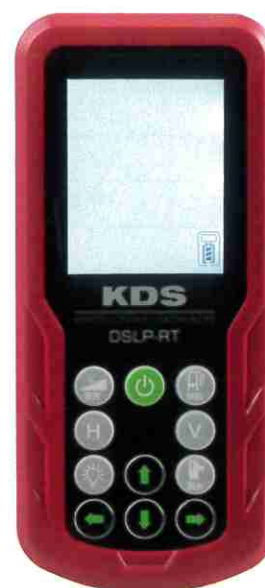

#### 3段階切替

強モード：業界最高クラス

中モード：高輝度

弱モード：電池長持ち

屋外でも見やすいライン。

### リモコンであらゆる機能を遠隔操作

- 電源のON/OFF
- 衝撃検知警告のON/OFF
- バックライトのON/OFF
- たちと水平ラインの切替
- ラインの明るさを切替 (100%→65%→35%→100%)
- ライン固定モード
- デジタル勾配モード