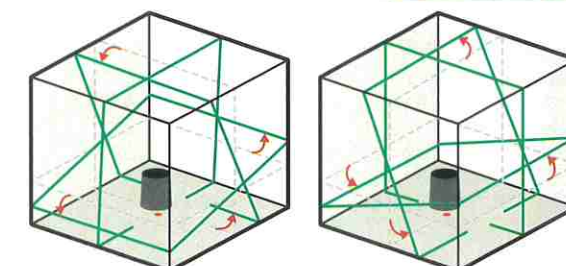

### 長い水平距離

※作業環境により異なります。

### リモコンであらゆる機能を遠隔操作

- 電源のON/OFF
- 衝撃検知警告のON/OFF
- バックライトのON/OFF
- たちと水平ラインの切替
- ラインの明るさを切替 (100%→65%→35%→100%)
- ライン固定モード
- デジタル勾配モード

### デジタル勾配モード

- リモコンで任意の勾配(%)を設定できます。
- 設定した勾配に基づき、本体のレーザーラインを傾斜させることができます。